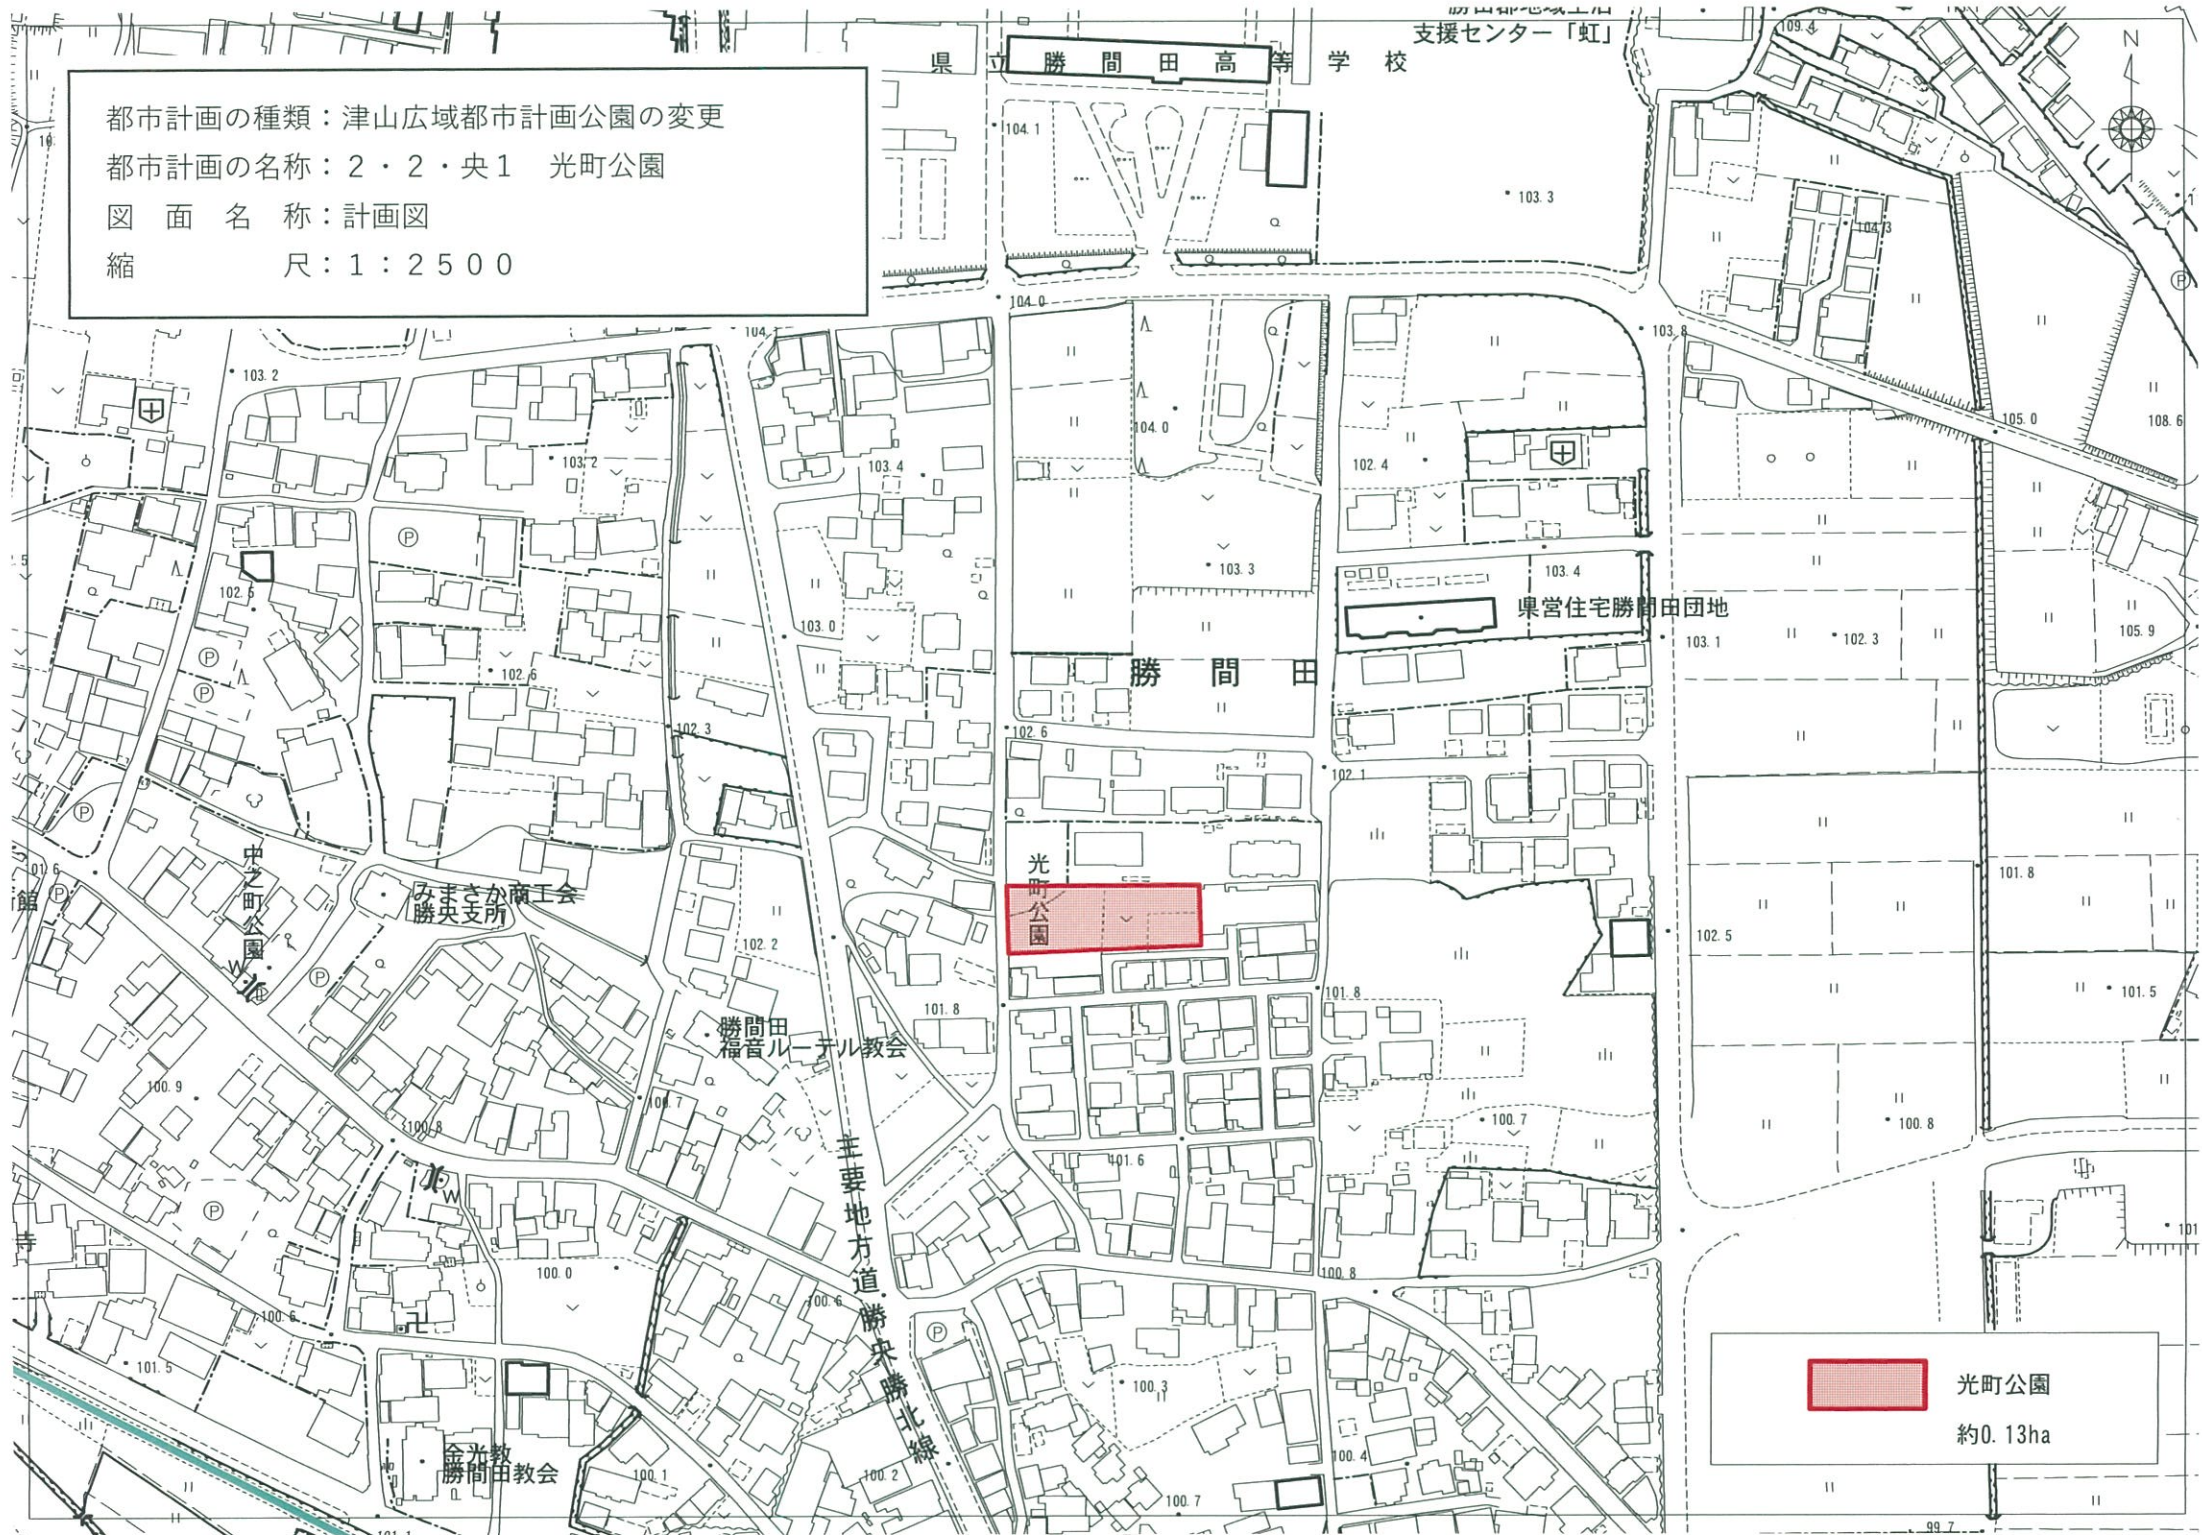

都市計画の種類：津山広域都市計画公園の変更
都市計画の名称：2・2・央1 光町公園
図面名称：計画図
縮尺：1：2500

県立 勝間田高等学校

支援センター「虹」

県営住宅勝間田団地

光町公園

光町公園
約0.13ha

都市計画の種類：津山広域都市計画公園の変更
都市計画の名称：2・2・央1 光町公園
図面名称：計画図(新旧)参考図
縮尺：1:2500

県立 勝間田高等学校

主要地方道 勝央勝北線

	変更後決定区域
	廃止区域
	追加区域