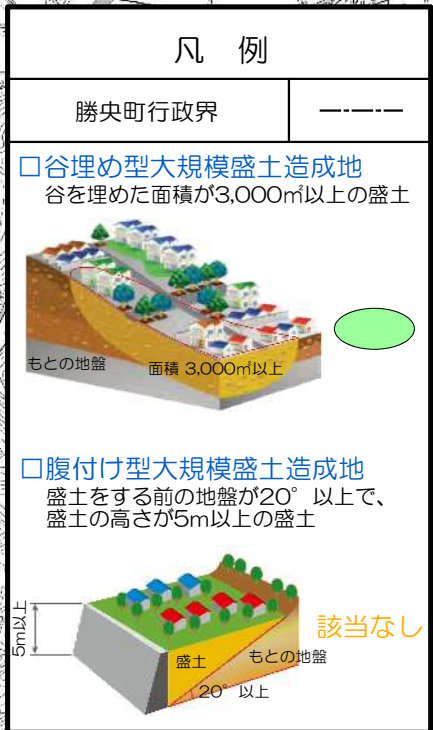

勝央町大規模盛土マップ(1/2)

このマップは、勝央町に分布する大規模盛土造成地のおおよその位置及び種類を示したものであり、危険な造成地を示すものではありません。
(この地図には、勝央町以外の大規模盛土造成地は表示していません。)

※この地図は、国土地理院長の承認を得て、同院発行の電子地形図(タイル)を複製したものである。(承認番号 平30情複、第1366号)