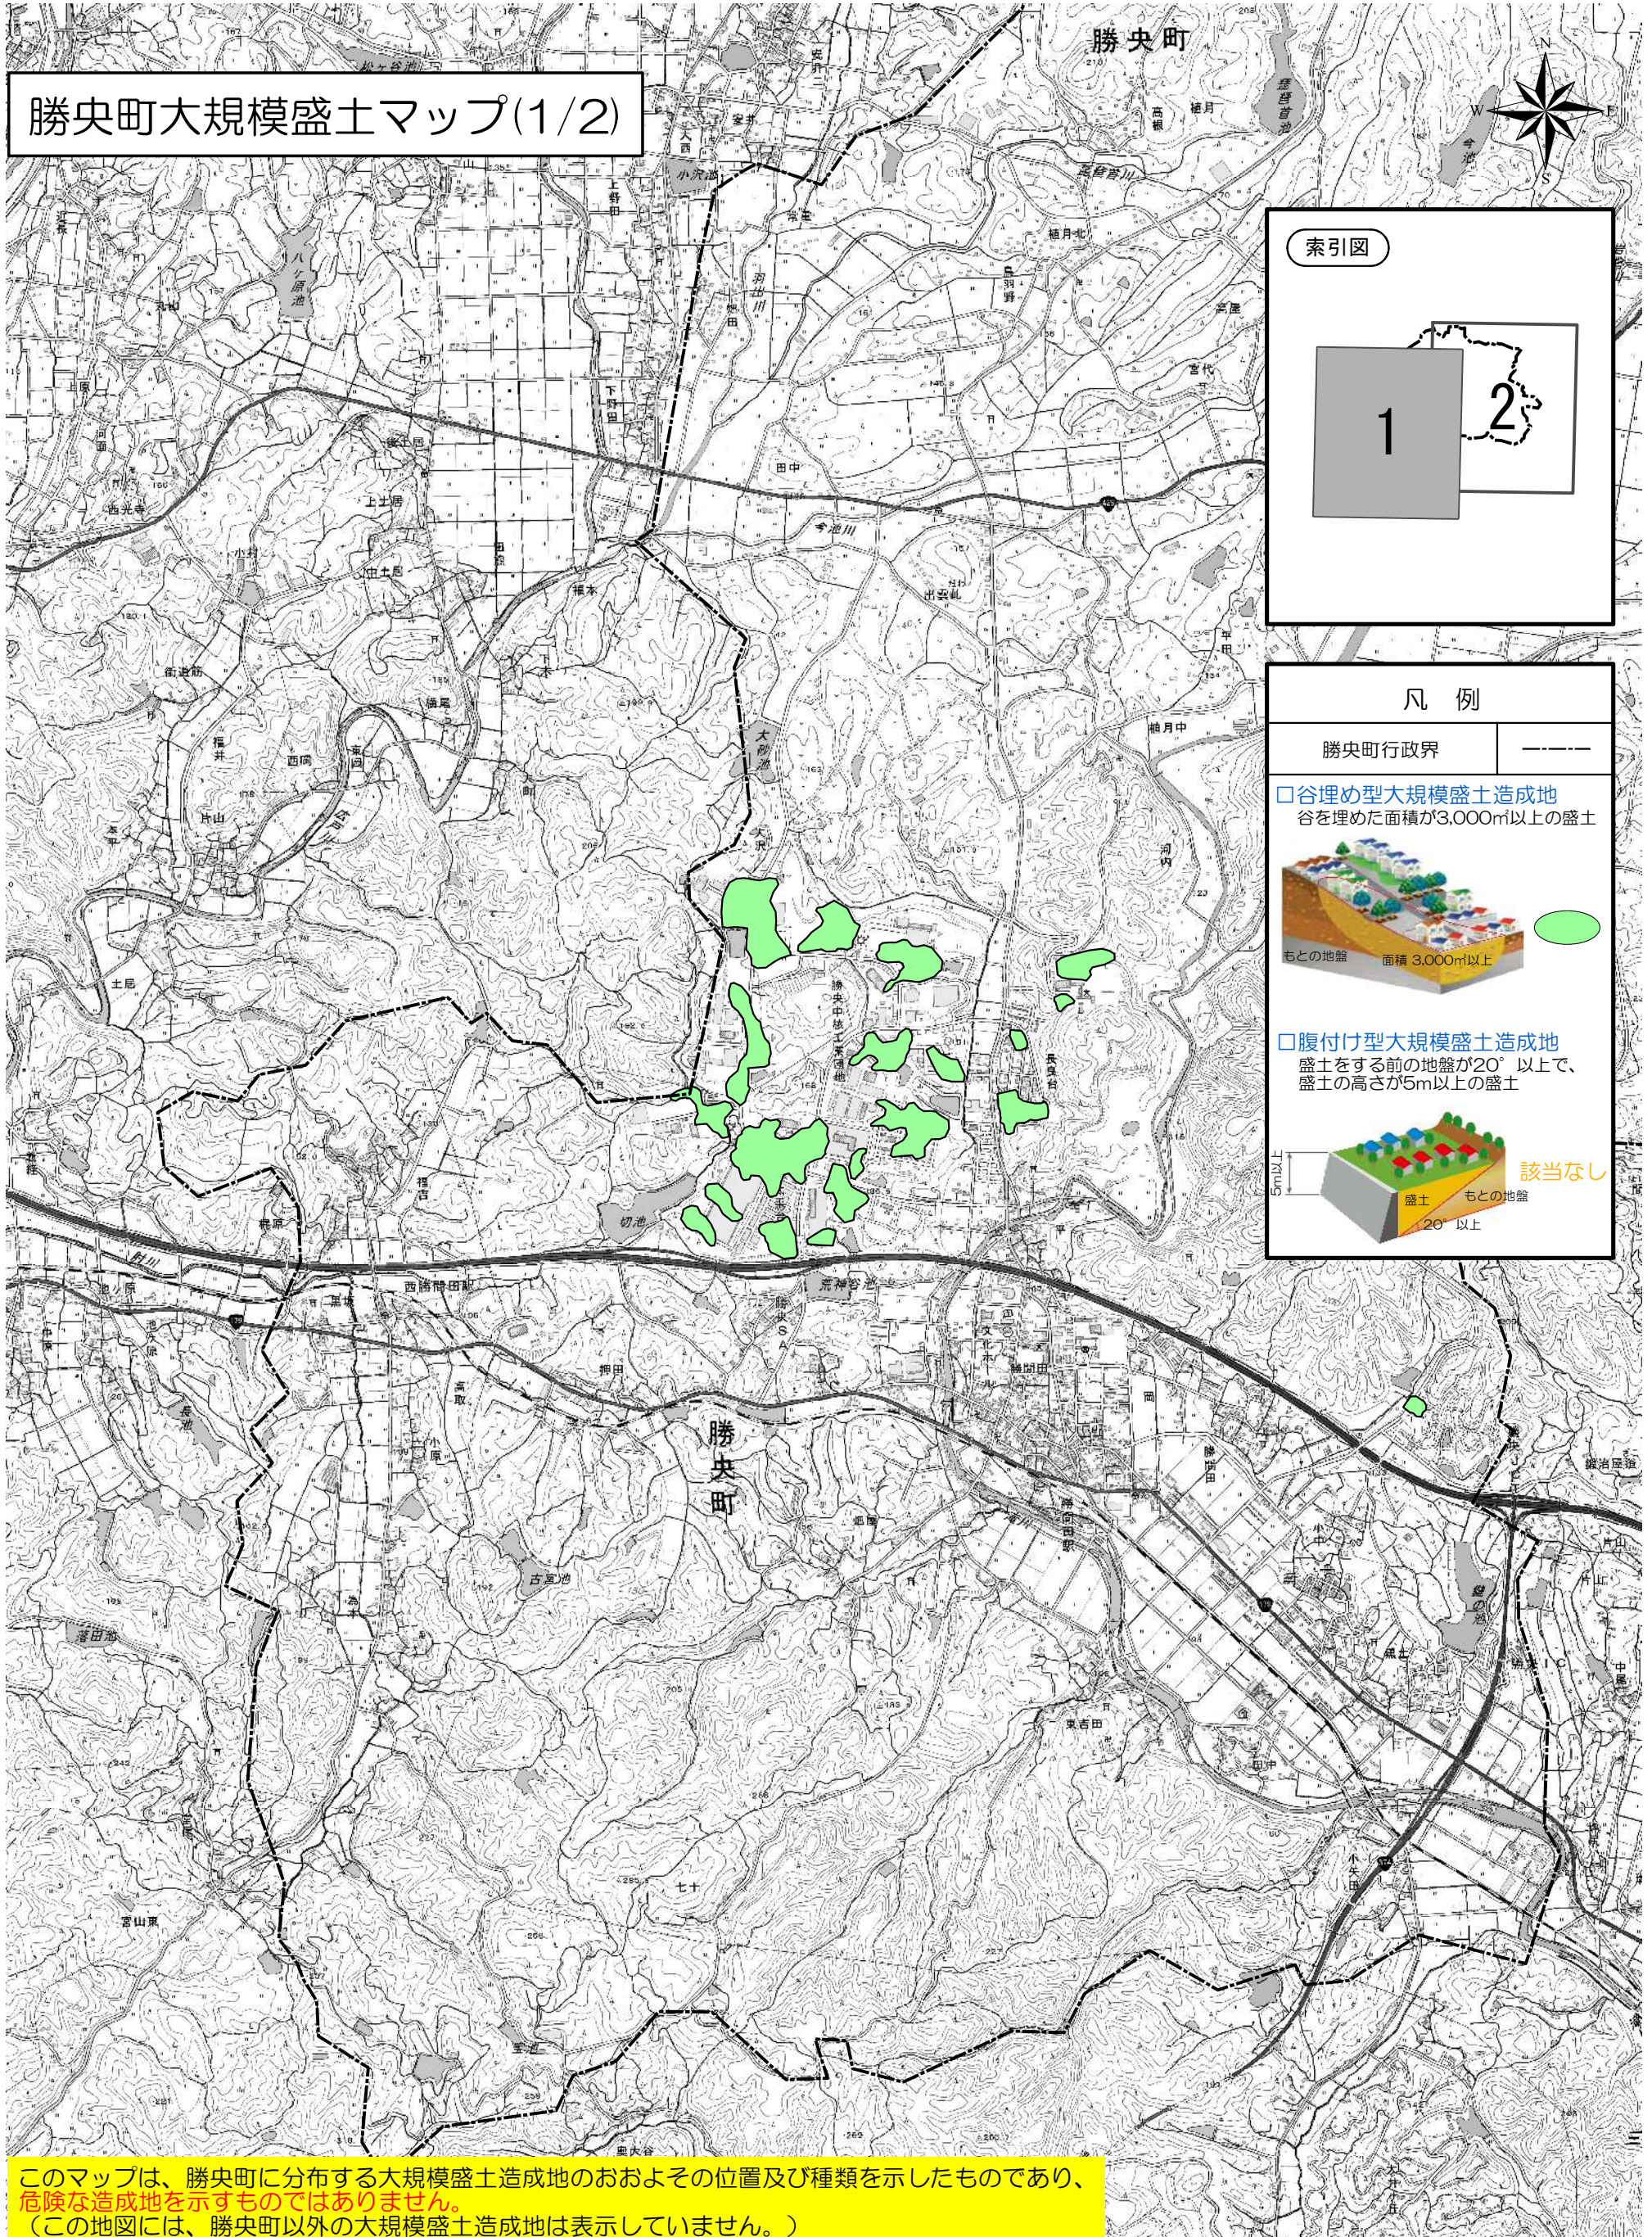

勝央町大規模盛土マップ(1/2)

このマップは、勝央町に分布する大規模盛土造成地のおおよその位置及び種類を示したものであり、危険な造成地を示すものではありません。
(この地図には、勝央町以外の大規模盛土造成地は表示していません。)

※この地図は、国土地理院長の承認を得て、同院発行の電子地形図(タイル)を複製したものである。(承認番号 平30情複、第1366号)